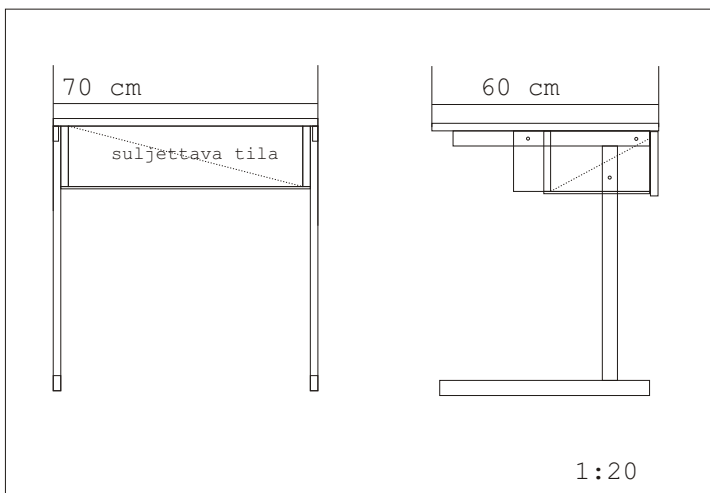

# Studiokaluste - Funktio

- **Tukevarakenteinen, kestävä koulukaluste erityisluokkiin**
- **Suljettu kotelorakenne audio-, sähkö- ja atk-kaapelointeja varten**
- **Modulaarinen, ketjutettava rakenne**

Studiokaluste Funktio on, kuten nimikin antaa ymmärtää, ensisijaisesti toimiva ja kestävä, mutta silti tyylikäs kaluste atk- tai kielistudioluokkaan. Kalusteen pintamateriaali on kestäväää valkoista korkeapainelaminaattia ja pystypinnat kaunista vaaleanharmaata laminaattia. Tilauksesta kalusteita voidaan toimittaa myös muissa väreissä. Kalusteen jalat ovat kestäväää pulverimaalattua 20x40 mm huonekaluputkea ja kalusteessa on suljettava tila luokan kaapelointeja varten. Luokan sähköistyksen voi tehdä myös pinta-asennuksena pulpettien sisään, jos pulpetit kiinnitetään lattiaan.

Tietokonein varustetuissa oppimisympäristötoteutuksissa tietokone sijoitetaan omaan metallitelineeseen (vakioleveys 20 cm, tilauksesta 23 cm) ja näppäimistö voidaan sijoittaa lisävarusteena saatavalle näppäimistötasolle. Pöytäkannessa on läpivientireiät esimerkiksi hiiren, näytön ja näppäimistön johdoille. Pöydässä on myös avattava etulevy.