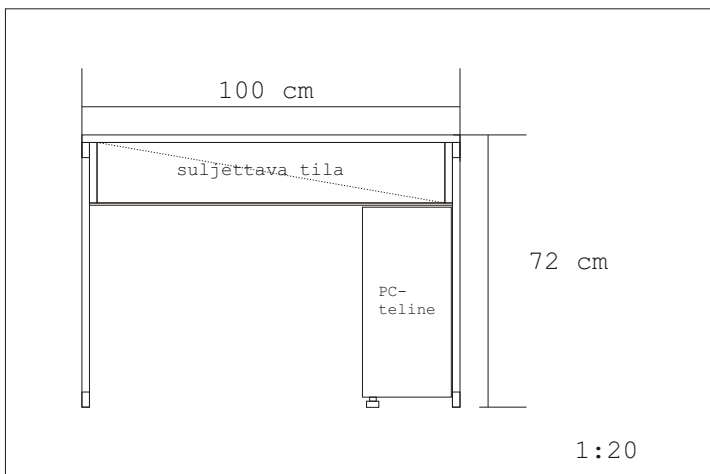

# Studiokaluste - Funktio

- **Tukevarakenteinen, kestävä koulukaluste erityisluokkiin**
- **Suljettu kotelorakenne audio-, sähkö- ja atk-kaapelointeja varten**
- **Modulaarinen, ketjutettava rakenne**

Studiokaluste Funktio on, kuten nimikin antaa ymmärtää, ensisijaisesti toimiva ja kestävä, mutta silti tyylikäs kaluste atk- tai kielistudioluokkaan. Kalusteen pintamateriaali on kestäväää valkoista korkeapainelaminaattia ja pystypinnat kaunista vaaleanharmaata laminaattia. Tilauksesta kalusteita voidaan toimittaa myös muissa väreissä. Kalusteen jalat ovat kestäväää pulverimaalattua 20x40 mm huonekaluputkea ja kalusteessa on suljettava tila luokan kaapelointeja varten. Luokan sähköistyksen voi tehdä myös pinta-asennuksena pulpettien sisään, jos pulpetit kiinnitetään lattiaan.

Tietokonein varustetuissa oppimisympäristötoteutuksissa tietokone sijoitetaan omaan metallitelineeseen (vakioleveys 20 cm, tilauksesta 23 cm) ja näppäimistö voidaan sijoittaa lisävarusteena saatavalle näppäimistötasolle. Pöytäkannessa on läpivientireiät esimerkiksi hiiren, näytön ja näppäimistön johdoille. Pöydässä on myös avattava etulevy.