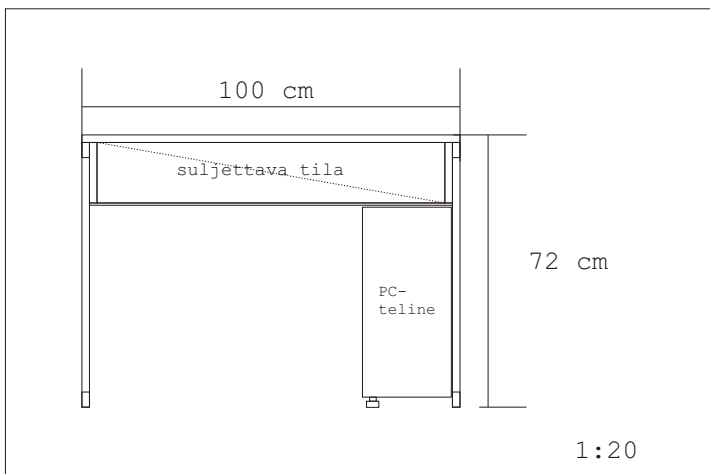

# Studiokaluste - Funktio

- **Tukevarakenteinen, kestävä koulukaluste erityisluokkiin**
- **Suljettu kotelorakenne audio-, sähkö- ja atk-kaapelointeja varten**
- **Modulaarinen, ketjutettava rakenne**

Studiokaluste Funktio on, kuten nimikin antaa ymmärtää, ensisijaisesti toimiva ja kestävä, mutta silti tyylikäs kaluste atk- tai kielistudioluokkaan. Kalusteen pintamateriaali on kestävää valkoista korkeapainelaminaattia ja pystypinnat kaunista vaaleanharmaata laminaattia. Tilauksesta kalusteita voidaan toimittaa myös muissa väreissä. Kalusteen jalat ovat kestävää pulverimaalattua 20x40 mm huonekaluputkea ja kalusteessa on suljettava tila luokan kaapelointeja varten. Luokan sähköistyksen voi tehdä myös pinta-asennuksena pulpettien sisään, jos pulpetit kiinnitetään lattiaan.

Tietokonein varustetuissa oppimisympäristötoteutuksissa tietokone sijoitetaan omaan metallitelineeseen (vakioleveys 20 cm, tilauksesta 23 cm) ja näppäimistö voidaan sijoittaa lisävarusteena saatavalle näppäimistötasolle. Pöytäkannessa on läpivientireiät esimerkiksi hiiren, näytön ja näppäimistön johdoille. Pöydässä on myös avattava etulevy.