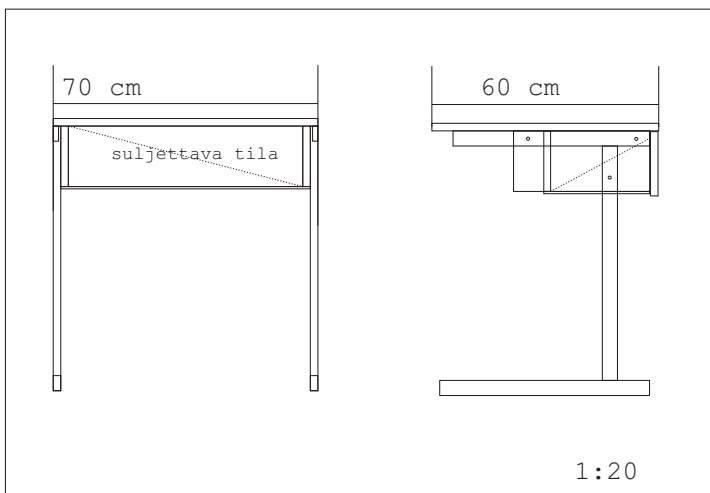

# Studiokaluste - Funktio

- **Tukevarakenteinen, kestävä koulukaluste erityisluokkiin**
- **Suljettu kotelorakenne audio-, sähkö- ja atk-kaapelointeja varten**
- **Modulaarinen, ketjutettava rakenne**

Studiokaluste Funktio on, kuten nimikin antaa ymmärtää, ensisijaisesti toimiva ja kestävä, mutta silti tyylikäs kaluste atk- tai kielistudioluokkaan. Kalusteen pintamateriaali on kestävää valkoista korkeapainelaminaattia ja pystypinnat kaunista vaaleanharmaata laminaattia. Tilauksesta kalusteita voidaan toimittaa myös muissa väreissä. Kalusteen jalat ovat kestävää pulverimaalattua 20x40 mm huonekaluputkea ja kalusteessa on suljettava tila luokan kaapelointeja varten. Luokan sähköistyksen voi tehdä myös pinta-asennuksena pulpettien sisään, jos pulpetit kiinnitetään lattiaan.

Tietokonein varustetuissa oppimisympäristötoteutuksissa tietokone sijoitetaan omaan metallitelineeseen (vakioleveys 20 cm, tilauksesta 23 cm) ja näppäimistö voidaan sijoittaa lisävarusteena saatavalle näppäimistötasolle. Pöytäkannessa on läpivientireiät esimerkiksi hiiren, näytön ja näppäimistön johdoille. Pöydässä on myös avattava etulevy.