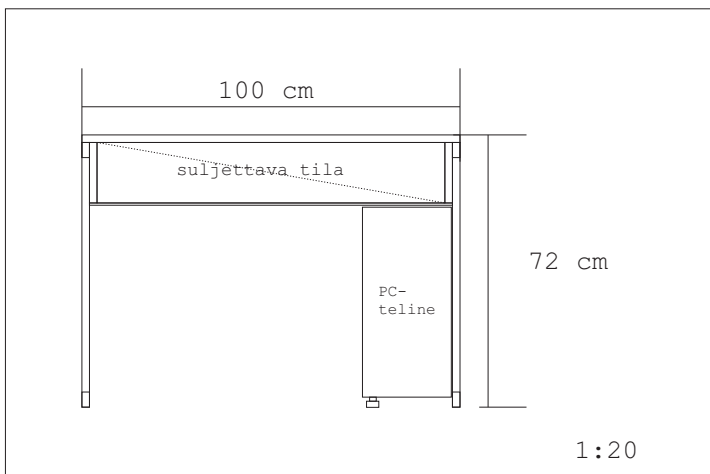

Studiokaluste - Funktio

- **Tukevarakenteinen, kestävä koulukaluste erityisluokkiin**
- **Suljettu kotelorakenne audio-, sähkö- ja atk-kaapelointeja varten**
- **Modulaarinen, ketjutettava rakenne**

Studiokaluste Funktio on, kuten nimikin antaa ymmärtää, ensisijaisesti toimiva ja kestävä, mutta silti tyylikäs kaluste atk- tai kielistudioluokkaan. Kalusteen pintamateriaali on kestäväää valkoista korkeapainelaminaattia ja pystypinnat kaunista vaaleanharmaata laminaattia. Tilauksesta kalusteita voidaan toimittaa myös muissa väreissä. Kalusteen jalat ovat kestäväää pulverimaalattua 20x40 mm huonekaluputkea ja kalusteessa on suljettava tila luokan kaapelointeja varten. Luokan sähköistyksen voi tehdä myös pinta-asennuksena pulpettien sisään, jos pulpetit kiinnitetään lattiaan.

Tietokonein varustetuissa oppimisympäristötoteutuksissa tietokone sijoitetaan omaan metallitelineeseen (vakioleveys 20 cm, tilauksesta 23 cm) ja näppäimistö voidaan sijoittaa lisävarusteena saatavalle näppäimistötasolle. Pöytäkannessa on läpivientireiät esimerkiksi hiiren, näytön ja näppäimistön johdoille. Pöydässä on myös avattava etulevy.