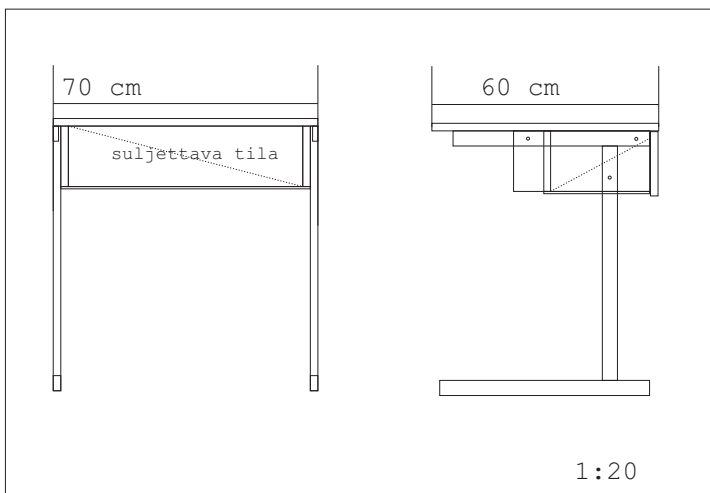

Studiokaluste - Funktio

- **Tukevarakenteinen, kestävä koulukaluste erityisluokkiin**
- **Suljettu kotelorakenne audio-, sähkö- ja atk-kaapelointeja varten**
- **Modulaarinen, ketjutettava rakenne**

Studiokaluste Funktio on, kuten nimikin antaa ymmärtää, ensisijaisesti toimiva ja kestävä, mutta silti tyylikäs kaluste atk- tai kielistudioluokkaan. Kalusteen pintamateriaali on kestäväää valkoista korkeapainelaminaattia ja pystypinnat kaunista vaaleanharmaata laminaattia. Tilauksesta kalusteita voidaan toimittaa myös muissa väreissä. Kalusteen jalat ovat kestäväää pulverimaalattua 20x40 mm huonekaluputkea ja kalusteessa on suljettava tila luokan kaapelointeja varten. Luokan sähköistyksen voi tehdä myös pinta-asennuksena pulpettien sisään, jos pulpetit kiinnitetään lattiaan.

Tietokonein varustetuissa oppimisympäristötoteutuksissa tietokone sijoitetaan omaan metallitelineeseen (vakioleveys 20 cm, tilauksesta 23 cm) ja näppäimistö voidaan sijoittaa lisävarusteena saatavalle näppäimistötasolle. Pöytäkannessa on läpivientireiät esimerkiksi hiiren, näytön ja näppäimistön johdoille. Pöydässä on myös avattava etulevy.